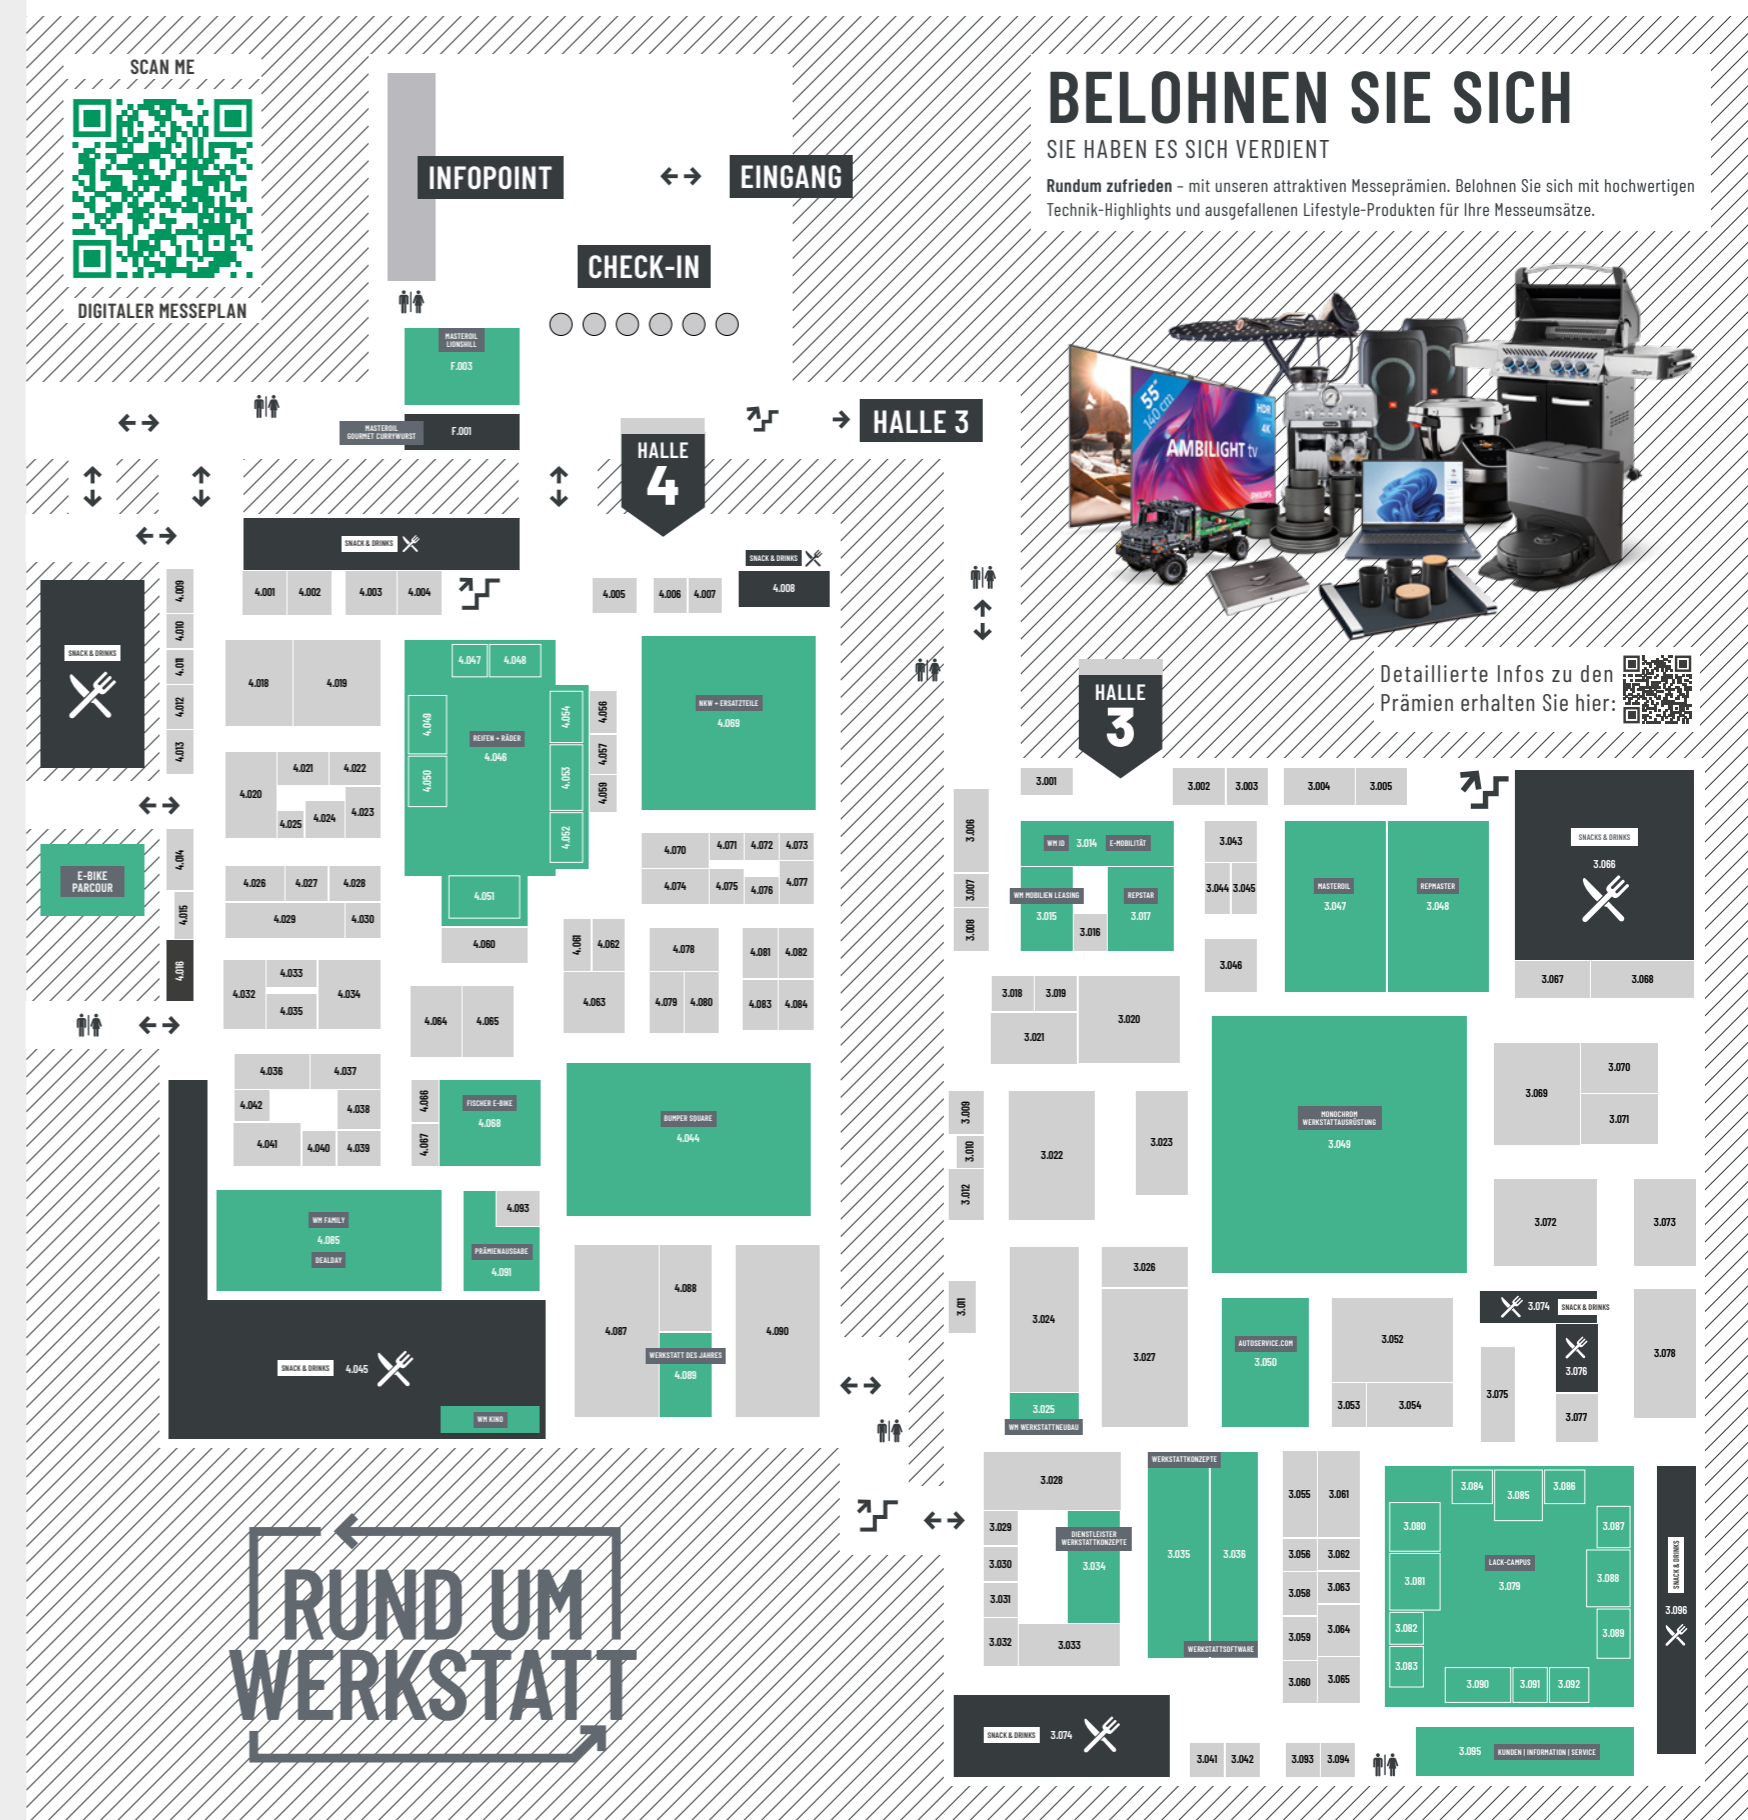

MESSEPLAN | WERKSTATTMESSE DORTMUND 2024

BELOHNEN SIE SICH

SIE HABEN ES SICH VERDIENT

Rundum zufrieden – mit unseren attraktiven Messepremiën. Belohnen Sie sich mit hochwertigen Technik-Highlights und ausgefallenen Lifestyle-Produkten für Ihre Messeausätze.